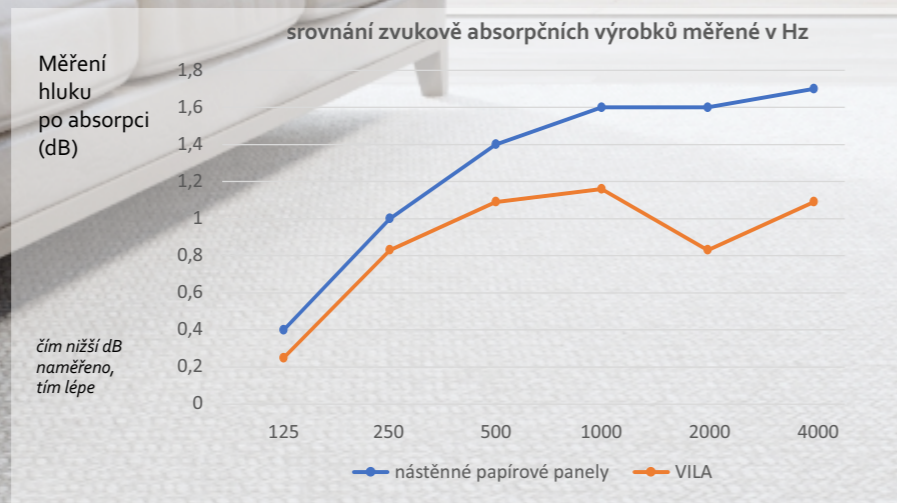

Všichni hledáme dobré bydlení

Vylepšete svůj prostor nádechem autenticity, čisté krásy a odlišnosti. Kvalita a design jdou ruku v ruce. Kde se jednoduchá elegance snoubí s městským vkusem. Dobré bydlení se vrací domů s našimi pečlivě vybranými podlahami a obklady stěn.

Všichni hledáme lepší vibrace

Ať už si potřebujete odpočinout, nebo si jen chcete užívat svůj prostor po svém či s rodinou a přáteli... Naše designové výrobky dají vašemu prostoru nového ducha a dokonalou konečnou úpravu. Proměňte své podlahy i stěny do té správné atmosféry a užívejte si ty okamžiky.

Designové akustické panely Vila s vynikající izolací hluku

- Elegantní a funkční součást vašeho interiéru
- Jednoduchý a moderní design
- Vhodné pro stěny i stropy
- Atraktivní řešení pro atypické prostory, výklenky
- Originální dekory dřeva
- MDF lamely potažené dřevěnou dýhou na pohledové straně
- FSC certifikace
- Zlepšují akustiku v interiéru
- Redukují hluk a ozvěnu