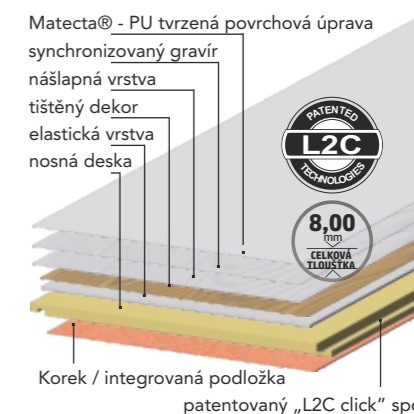

Vybírejte z podlah EDGE přesně tu variantu, která nejvíce vyhovuje vašim potřebám.

Podlahy EDGE

- výběr dřevěných dekorů s ultra autentickým povrchem. Použití technologie Embossed in Register (EIR) dává dekorům dokonalou kresbu a texturu
- jedinečnost dekorů je podtržena šířkou lamel s mikrosparou na všech 4 stranách
- patentová povrchová úprava Matecta® zajistí, že vinylové podlahy i po dlouhé době používání budou stejně pěkné a funkční jako první den
- 3 produktové řady ve stejné škále unikátních dekorů přináší možnost kombinací a variabilního řešení právě pro váš interiér
- díky vysoké nášlapné vrstvě 0,5 mm je lze použít do bytových i komerčních prostor
- jsou voděodolné a vodoodpudivé
- jsou vhodné na teplovodní podlahové topení
- vykazují vysoký faktor R10 bezpečnosti proti uklouznutí
- vyrábí se z kvalitativně čistého 100% recyklovatelného materiálu bez ftalátů
- SPC lamely Solidcore a hybridní lamely Softec jsou opatřeny integrovanou akustickou podložkou (IXPE nebo korkem), s garancí nezanedbatelného kročejového útlumu. V kombinaci s akustickými panely Vila získáte harmonický prostor pro váš odpočinek.

sophora

toona

technologie pokládky lepením

Celoplošné lepení pomocí dostupných lepidel pro lepení vinylových podlah.

technologie pokládky solidcore

Patentovaný „click“ systém DropDown funguje tak, že pod úhlem do sebe lamely rychle, čistě a snadno zapadnou.

technologie pokládky softec

Patentovaný „click“ systém L2C má jednoduchý mechanismus, který umožňuje pod úhlem rychle, čistě a snadně zasunutí lamel do sebe.

technické specifikace

Třída zátěže	33/42
Cel. tloušťka/nášlap	2,5 mm/0,5 mm
Rozměr lamely	1228 x 232 mm
Povrch	HD tisk + PUR
Hmotnost	4,8 kg/m ²
Stálobarevnost	≥ 6
Kročejový útlum	cca 5 dB
Podlahové topení	ano, do 28°C
Množství v balení	3,985 m ² ;14 lamel
Množství na paletě	191,28 m ² ;48 balení