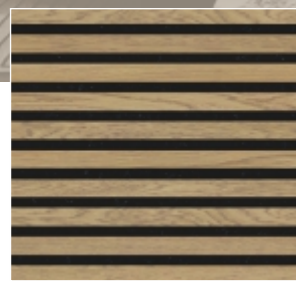

oiled oak
0110009