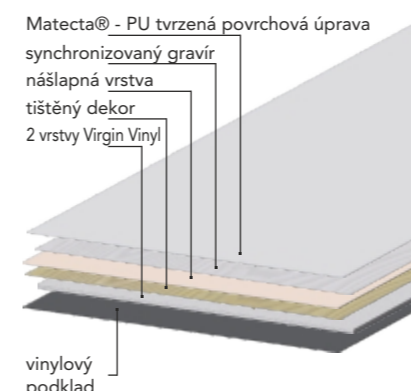

Vybírejte z podlah EDGE přesně tu variantu, která nejvíce vyhovuje vašim potřebám.

Podlahy EDGE

- výběr dřevěných dekorů s ultra autentickým povrchem. Použití technologie Embossed in Register (EIR) dává dekorům dokonalou kresbu a texturu
- jedinečnost dekorů je podtržena šířkou lamel s mikrosparou na všech 4 stranách
- patentová povrchová úprava Matecta® zajistí, že vinylové podlahy i po dlouhé době používání budou stejně pěkné a funkční jako první den
- 3 produktové řady ve stejné škále unikátních dekorů přináší možnost kombinací a variabilního řešení právě pro váš interiér
- díky vysoké nášlapné vrstvě 0,5 mm je lze použít do bytových i komerčních prostor
- jsou voděodolné a vodoodpudivé
- jsou vhodné na teplovodní podlahové topení
- vykazují vysoký faktor R10 bezpečnosti proti uklouznutí
- vyrábí se z kvalitativně čistého 100% recyklovatelného materiálu bez ftalátů
- SPC lamely Solidcore a hybridní lamely Softec jsou opatřeny integrovanou akustickou podložkou (IXPE nebo korkem), s garancí nezanedbatelného kročejového útlumu. V kombinaci s akustickými panely Vila získáte harmonický prostor pro váš odpočinek.

100%
RECYCLEBAR

Zvolte si pro sebe nejvhodnější variantu.

erica

cistus

ficus

forsythia

genista

lindera

sophora

toona

technologie pokládky lepením

Celoplošné lepení pomocí dostupných lepidel pro lepení vinylových podlah.

technologie pokládky solidcore

Patentovaný „click“ systém DropDown funguje tak, že pod úhlem do sebe lamely rychle, čistě a snadno zapadnou.

technologie pokládky softec

Patentovaný „click“ systém L2C má jednoduchý mechanismus, který umožňuje pod úhlem rychle, čistě a snadně zasunutí lamel do sebe.

technické specifikace

Třída zátěže	33/42
Cel. tloušťka/nášlap	2,5 mm/0,5 mm
Rozměr lamely	1228 x 232 mm
Povrch	HD tisk + PUR
Hmotnost	4,8 kg/m ²
Stálobarevnost	≥ 6
Kročejový útlum	cca 5 dB
Podlahové topení	ano, do 28°C
Množství v balení	3,985 m ² ;14 lamel
Množství na paletě	191,28 m ² ;48 balení