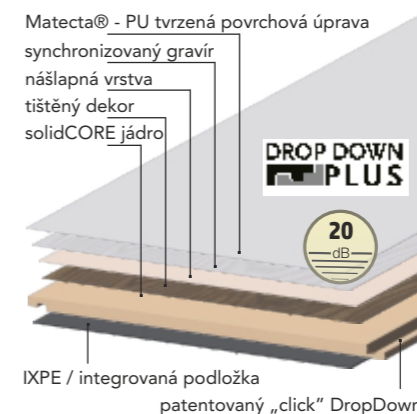

Vybírejte z podlah EDGE přesně tu variantu, která nejvíce vyhovuje vašim potřebám.

Podlahy EDGE

- výběr dřevěných dekorů s ultra autentickým povrchem. Použití technologie Embossed in Register (EIR) dává dekorům dokonalou kresbu a texturu
- jedinečnost dekorů je podtržena šířkou lamel s mikrosparou na všech 4 stranách
- patentová povrchová úprava Matecta® zajistí, že vinylové podlahy i po dlouhé době používání budou stejně pěkné a funkční jako první den
- 3 produktové řady ve stejné škále unikátních dekorů přináší možnost kombinací a variabilního řešení právě pro váš interiér
- díky vysoké nášlapné vrstvě 0,5 mm je lze použít do bytových i komerčních prostor
- jsou voděodolné a vodoodpudivé
- jsou vhodné na teplovodní podlahové topení
- vykazují vysoký faktor R10 bezpečnosti proti uklouznutí
- vyrábí se z kvalitativně čistého 100% recyklovatelného materiálu bez ftalátů
- SPC lamely Solidcore a hybridní lamely Softec jsou opatřeny integrovanou akustickou podložkou (IXPE nebo korkem), s garancí nezanedbatelného kročejového útlumu. V kombinaci s akustickými panely Vila získáte harmonický prostor pro váš odpočinek.

100%
RECYCLEBAR

Zvolte si pro sebe nejvhodnější variantu.

erica

cistus

ficus

forsythia

genista

lindera

sophora

toona

technologie pokládky lepením

Celoplošné lepení pomocí dostupných lepidel pro lepení vinylových podlah.

technologie pokládky solidcore

Patentovaný „click“ systém DropDown funguje tak, že pod úhlem do sebe lamely rychle, čistě a snadno zapadnou.

technologie pokládky softec

Patentovaný „click“ systém L2C má jednoduchý mechanismus, který umožňuje pod úhlem rychle, čistě a snadně zasunutí lamel do sebe.

technické specifikace

Třída zátěže	33/42
Cel. tloušťka/nášlap	2,5 mm/0,5 mm
Rozměr lamely	1228 x 232 mm
Povrch	HD tisk + PUR
Hmotnost	4,8 kg/m ²
Stálobarevnost	≥ 6
Kročejový útlum	cca 5 dB
Podlahové topení	ano, do 28°C
Množství v balení	3,985 m ² ;14 lamel
Množství na paletě	191,28 m ² ;48 balení