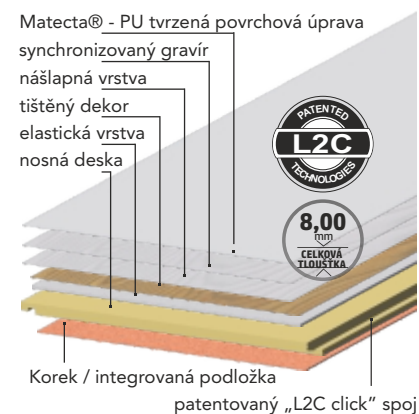

technologie pokládky lepením

Celoplošné lepení pomocí dostupných lepidel pro lepení vinylových podlah.

edge solidcore

Edge Solidcore jsou designové SPC podlahy v TOP kvalitě. Instalují se plovoucím způsobem. Jednotlivé lamely jsou opatřeny patentovaným zámkovým spojem. Robustní jádro je vyrobeno bez použití plastifikátorů.

Autenticitu dekorů podporuje využití technologie synchronizovaného embossingu (EIR), která vykresluje každý detail dřeva a dává podlaze punc přirozenosti.

Chcete-li moderní a stylové prostředí, kde budete spokojeni, volte **Edge Solidcore**.

technologie pokládky solidcore

Patentovaný „click“ systém DropDown funguje tak, že pod úhlem do sebe lamely rychle, čistě a snadno zapadnou.

edge softec

Edge Softec jsou moderní designové podlahy v hybridním provedení. Jádro lamely tvoří robustní voděodolná WPC deska poskytující výjimečnou stabilitu. **Edge Softec** podlahy (8 mm) prokazují obzvlášť vysokou odolnost vůči zatížení. Lamely ve formátu 1220 x 225 mm imitují jedinečné a stylové dekory dřeva se synchronizovaným gravírováním podporujícím realistický vzhled. Tím utváří esteticky příjemnou atmosféru.

Lamely **Softec** jsou opatřeny patentovaným zámkovým spojem „L2C“, což umožní ještě snazší instalaci.

technologie pokládky softec

Patentovaný „click“ systém L2C má jednoduchý mechanismus, který umožňuje pod úhlem rychlé, čisté a snadné zasunutí lamel do sebe.