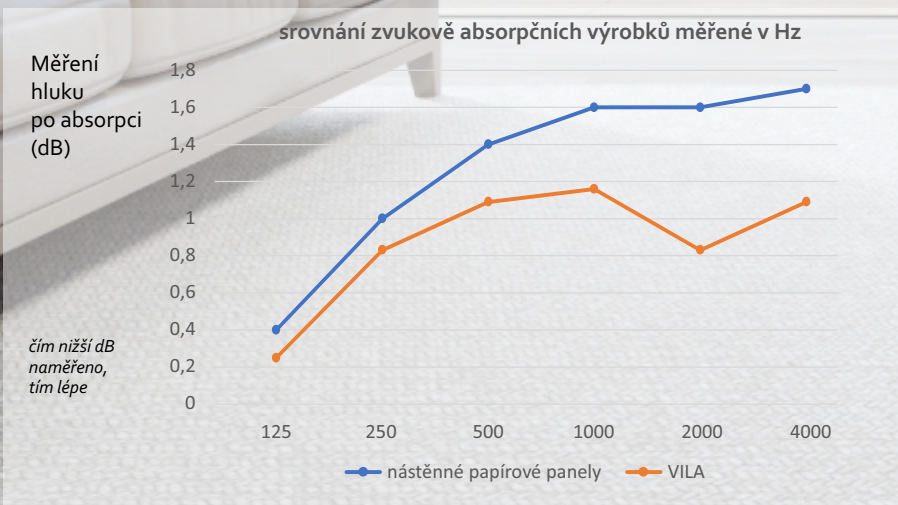

Všichni hledáme dobré bydlení

Vylepšete svůj prostor nádechem autenticity, čisté krásy a odlišnosti. Kvalita a design jdou ruku v ruce. Kde se jednoduchá elegancie snoubí s městským vkusem. Dobré bydlení se vrací domů s našimi pečlivě vybranými podlahami a obklady stěn.

Všichni hledáme lepší vibrace

Ať už si potřebujete odpočinout, nebo si jen chcete užívat svůj prostor po svém či s rodinou a přáteli... Naše designové výrobky dají vašemu prostoru nového ducha a dokonalou konečnou úpravu. Proměřte své podlahy i stěny do té správné atmosféry a užívejte si ty okamžiky.