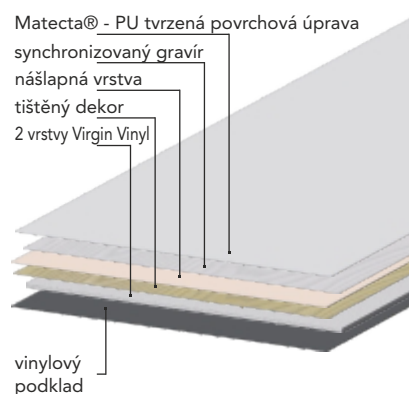

Podlahy EDGE

- výběr dřevěných dekorů s ultra autentickým povrchem. Použití technologie Embossed in Register (EIR) dává dekorům dokonalou kresbu a texturu
- jedinečnost dekorů je podtržena šířkou lamel s mikrospárou na všech 4 stranách
- patentová povrchová úprava Mactecta® zajistí, že vinylové podlahy i po dlouhé době používání budou stejně pěkné a funkční jako první den
- 3 produktové řady ve stejné škále unikátních dekorů přinášejí možnost kombinací a variabilního řešení právě pro váš interiér
- díky vysoké nášlapné vrstvě 0,5 mm je lze použít do bytových i komerčních prostor
- jsou voděodolné a vodoodpudivé
- jsou vhodné na teplovodní podlahové topení
- vykazují vysoký faktor R10 bezpečnosti proti uklouznutí
- vyrábí se z kvalitativně čistého 100% recyklovatelného materiálu bez ftalátů
- SPC lamely Solidcore a hybridní lamely Softec jsou opatřeny integrovanou akustickou podložkou (IXPE nebo korkem), s garancí nezanedbatelného kročejového útlumu. V kombinaci s akustickými panely Vila získáte harmonický prostor pro váš odpočinek.

toona

100%
RECYCLEBAR

SYNCHRONIZOVANÝ
EMBOSSING

vlastnosti podlah edge dle způsobu instalace

edge lvt

Edge LVT jsou luxusní vinylové podlahy určené k celoplošnému nalepení. **LVT Edge** nabízí širokou škálu autentických dřevěných dekorů ve formátu 1228 x 232 mm.

Pro všechny typy **Edge** podlah platí totožné parametry povrchové úpravy. Hlavně vysoká nášlapná vrstva ruku v ruce s extra odolnou povrchovou úpravou **Matecta®** činí podlahy vhodnými i do prostor s vyššími požadavky na zátěž, např. různé komerční nebo silně frekventované prostory v obytných domech.

technologie pokládky lepením

Celoplošné lepení pomocí dostupných lepidel pro lepení vinylových podlah.

edge solidcore

Edge Solidcore jsou designové SPC podlahy v TOP kvalitě. Instalují se plovoucím způsobem. Jednotlivé lamely jsou opatřeny patentovaným zámkovým spojem. Robustní jádro je vyrobeno bez použití plastifikátorů.