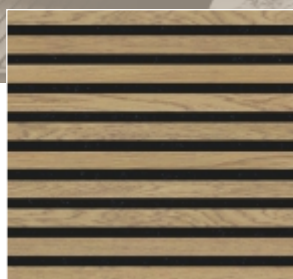

oiled oak
0110009