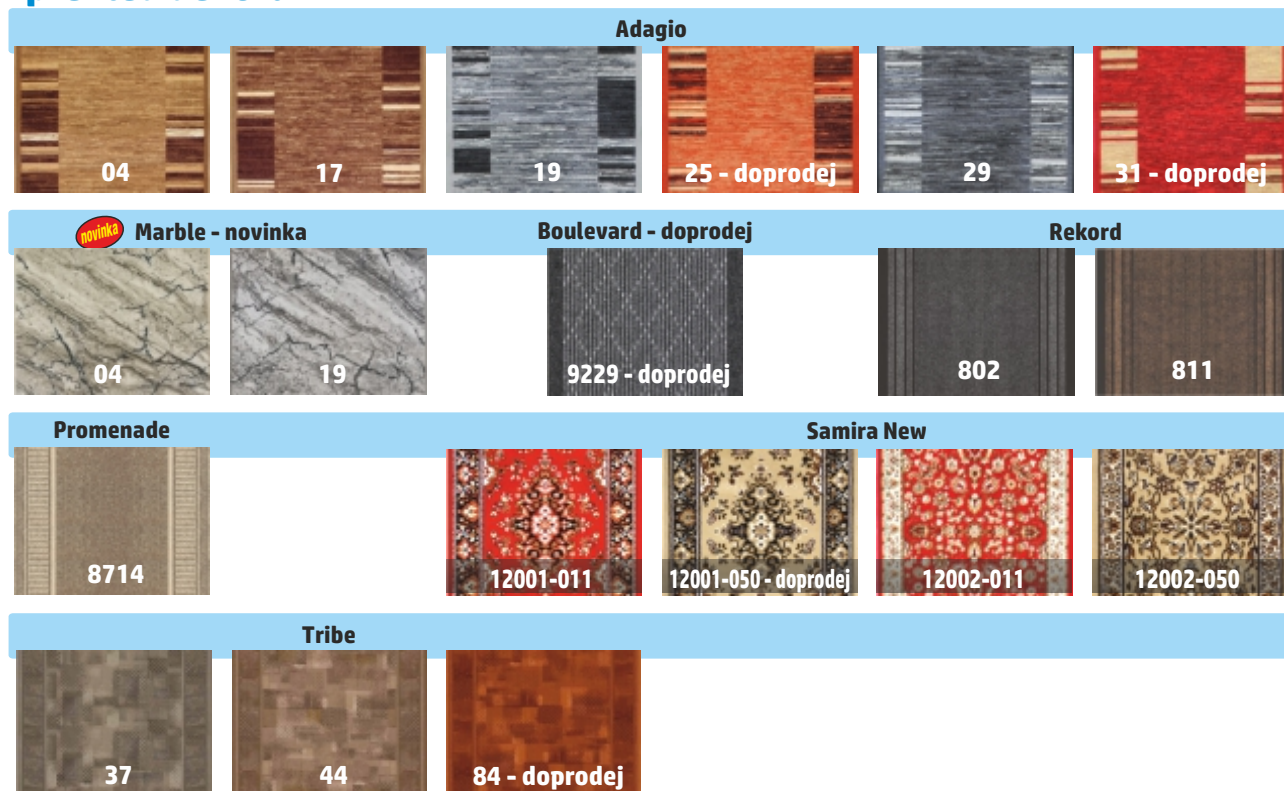

Druh/Název	Podklad	Šíře/m	Materiál	DMOC/m²	Poznámka
Adagio	JP	0,8/0,9/1,1	100%PA	291,00	
novinka Marble	DOT b.	0,67/0,8/1	100%PES	416,00	
Promenade	JP	0,67/0,8/1/1,2	100%PP	356,00	
Rekord	PD	0,8/1/1,2	100%PP	279,00	
Samira New	-	0,8/1/1,2	100%PP BCF	331,00	
Tribe	JP	0,67/0,8/1	100%PA	358,00	
doproděj					
Boulevard	JP	0,8/1	100%PP	349,00	

sortiment skladem

Druh / Název	Podklad	Šíře/m	Barvy					
Adagio	JP	0,8/0,9/1,1	04	17	19	*25	29	*31
Marble	DOT back.	0,67/0,8/1	04	19				
Boulevard	JP	0,8/1	*9229					
Promenade	JP/EG**	0,67/0,8/1/1,2	8714					
Rekord	PD	0,8/1/1,2	802	811				
Samira New	-	0,8/1/1,2	12001-011	*12001-050	12002-011	12002-050		
Tribe	JP	0,67/0,8/1	37	44	*84			

* položky v doproději / ** EcoGrip - nový filcový podklad z PES

přehled dekorů

Dostupnost: tučné číslo = novinka, nová barva; tolerance rozměrů +/- 1%

Storno objednávky lze provést pouze písemně resp. e-mailem a to maximálně do 24 hodin od objednání.

koberce bytové / služby

Název služby	DMOC/bm	Název služby	DMOC/MJ
Obšít koberce Spoltex	55,00	Podélný řez (úprava šířky řezu)	156 Kč/úkon
Obšít koberců jiných	108,00	Nařezání soklu - koberce Spoltex	30 Kč/bm

Upozornění: u obšití koberců atypických rozměrů a výřezů bude provedena předběžná kalkulace dle náročnosti zpracování.

Veškeré změny vyhrazeny.