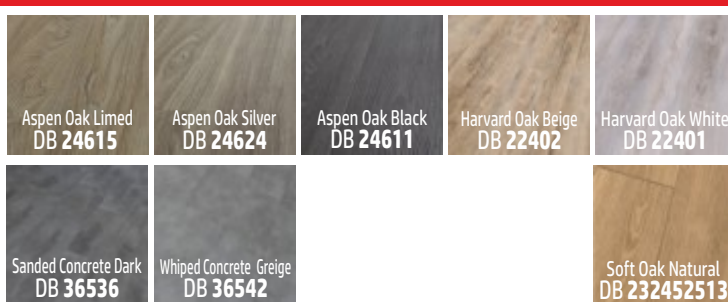

na objednávku

STONE
- RIGID SPECIAL I & II

na objednávku

novinka

Let's play!

WOOD
- CHEVRON 2,5
- HERRINGBONE 2,5
na objednávku

WOOD
- CLASSIC 2,0

STONE
- CLASSIC 2,0

LOOSE LAY **TACKY**
SAMOLEŽÍCÍ

na objednávku

STONE & WOOD
- TACKY LooseLay 5,0

Click Lit **LUX ISOCORE**

na objednávku

Toto luxusní LVT v clicku najdete na www.spoltex.cz.

* na ověření - dekor po vyprodání skladových zásob přechází do režimu „na objednávku“
www.spoltex.cz