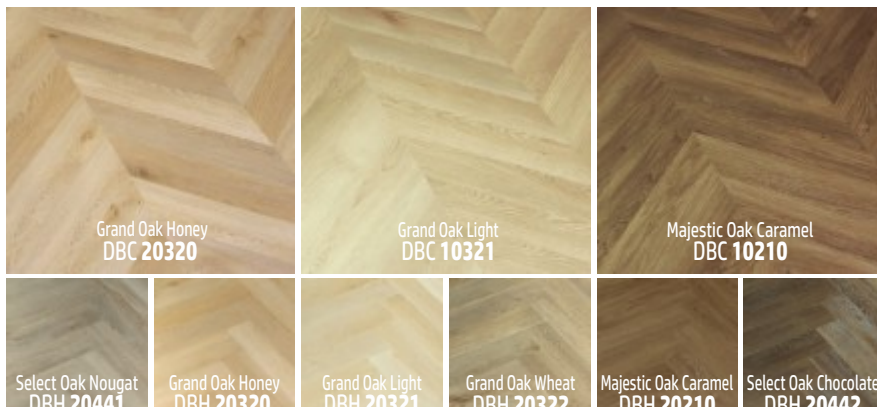

novinka Dekory RIGA jsou v obou provedeních dostupné na objednávku **novinka**

WIDE
- WOOD 4V
- CLASSIC 2,5

prodejní podpora: ruční sady

WOOD II
- CLASSIC (RIGID)

skladem

ruční sady

STONE
- RIGID XL 6,0
- XL 2,5 lepené

na objednávku

STONE
- RIGID SPECIAL I & II

na objednávku

novinka

Let's play!

WOOD
- CHEVRON 2,5
- HERRINGBONE 2,5
na objednávku

WOOD
- CLASSIC 2,0

STONE
- CLASSIC 2,0

LOOSE LAY **TACKY**
SAMOLEŽÍCÍ

na objednávku

STONE & WOOD
- TACKY LooseLay 5,0

Click Lit **LUX ISOCORE**

na objednávku

Toto luxusní LVT v clicku najdete na www.spoltex.cz.

* na ověření - dekor po vyprodání skladových zásob přechází do režimu „na objednávku“
www.spoltex.cz