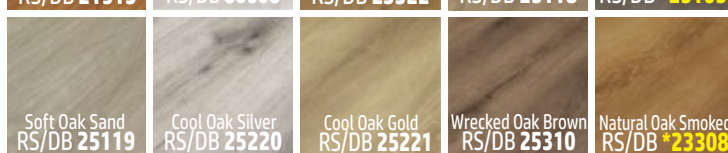

Click Lit **RIGID**

skladem/*na ověření značka u čísla: RS

GLUE DOWN **LEPENÉ**

lepené pouze na objednávku značka u čísla: DB

novinka Dekory RIGA jsou v obou provedeních dostupné na objednávku **novinka**