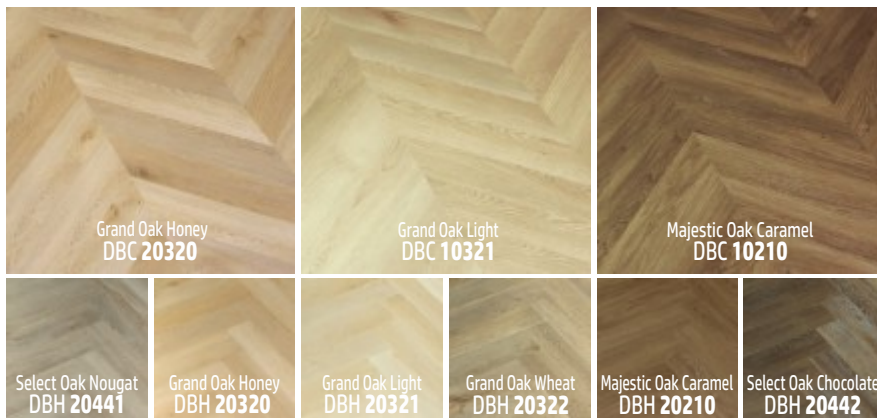

**WOOD II**  
- CLASSIC (RIGID)

skladom ručné sady

**STONE**  
- RIGID XL 6,0  
- XL 2,5 lepené

na objednávku

**STONE**  
- RIGID SPECIAL I & II

na objednávku

**novinka**

**Let's play!**

**WOOD**

- CHEVRON 2,5  
- HERRINGBONE 2,5

na objednávku

**WOOD**  
- CLASSIC 2,0

**STONE**  
- CLASSIC 2,0

LOOSE LAY **TACKY** SAMOLEŽIACE

na objednávku

**STONE & WOOD**  
- TACKY LooseLay 5,0