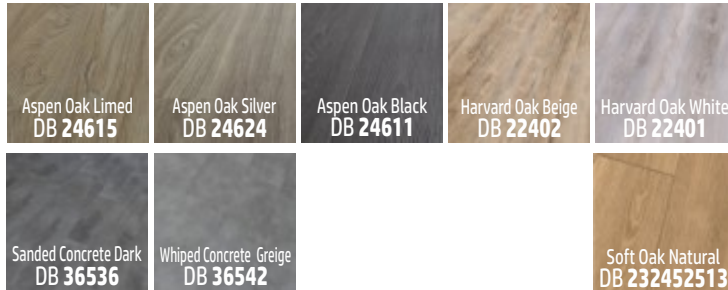

**WOOD**

- CHEVRON 2,5  
- HERRINGBONE 2,5

na objednávku

**WOOD**  
- CLASSIC 2,0

**STONE**  
- CLASSIC 2,0

LOOSE LAY **TACKY** SAMOLEŽIACE

na objednávku

**STONE & WOOD**  
- TACKY LooseLay 5,0