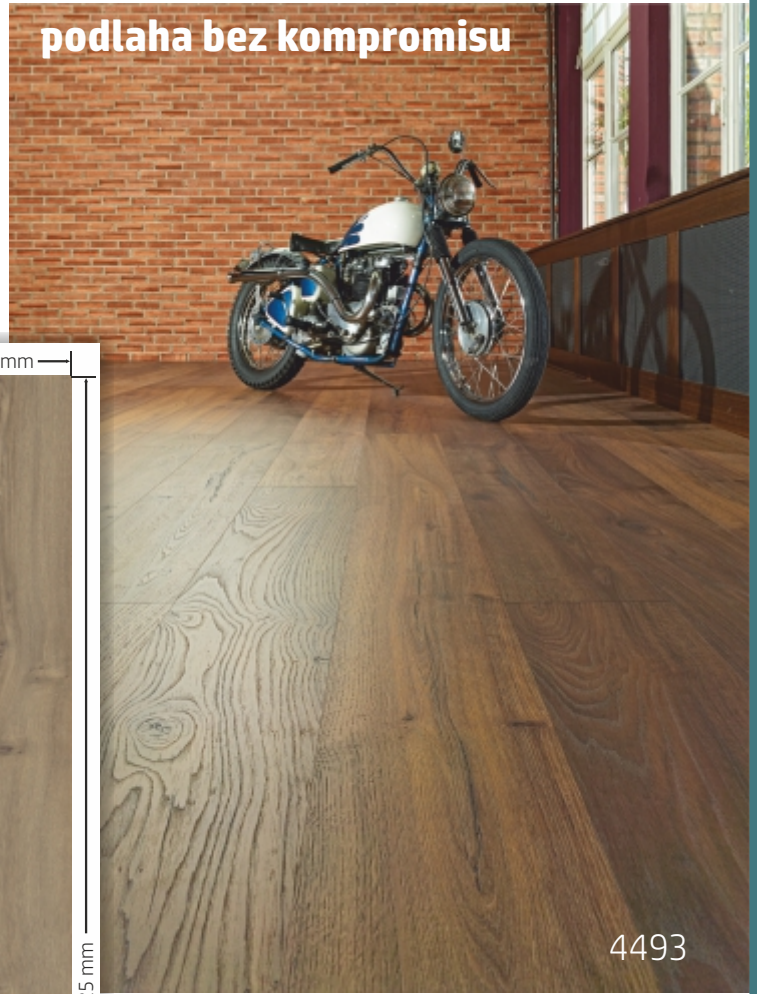

© 2021-23 KronoSwiss G50 - 5 dezénov + lamela / Spoltex spol. s r.o., všetky práva vyhradené.