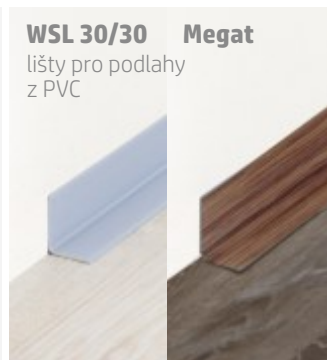

* lišty **MD 60 a LM 55** lze zakoupit vč. komponentů (spoje, vnitřní i vnější rohy, ukončení) - více na str. 47

Alu Elox 30 mm	přechodový profil/lepicí	0,93	30 x 5 mm	-	93 cm/ks	165,00
Alu Elox 30 mm	přechodový profil/lepicí	2,7	30 x 5 mm	-	2,7 bm/ks	445,00
AE Sahara E20 30 mm	přechodový profil/lepicí	0,93	30 x 5 mm	-	93 cm/ks	182,00
AE Sahara E20 30 mm	přechodový profil/lepicí	2,7	30 x 5 mm	-	2,7 bm/ks	486,00
Petex / tl. 2 mm	uni podložka pod kol. židli	-	120 x 98 cm	-	1 ks	701,00
CC-PU čistič	čistič a ochrana PVC s PU lakem	-	750 ml	6 ks	1 ks	218,75