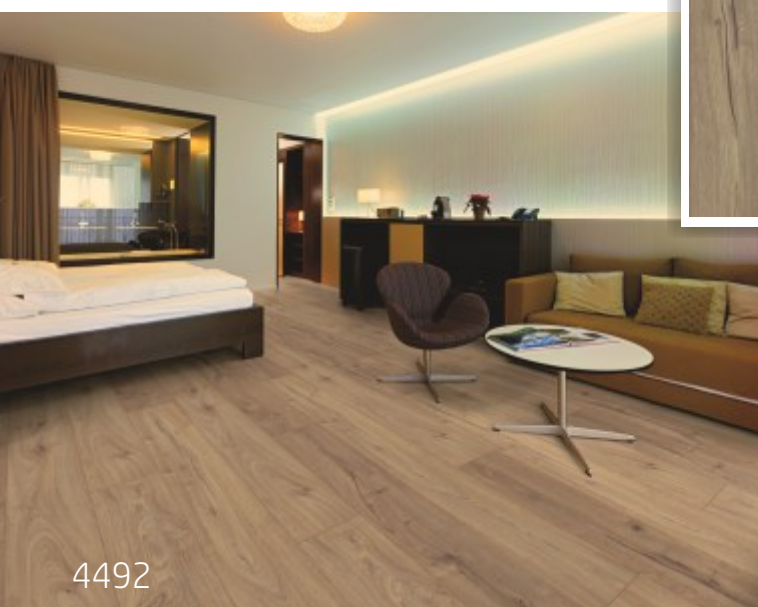

Veškeré změny vyhrazeny.

4495

4493

4499

© 2021-23 KronoSwiss G50 - 5 dezénů + lamela / Spoltex spol. s r.o. Všechna práva vyhrazena.

4498

4492

soklové lišty