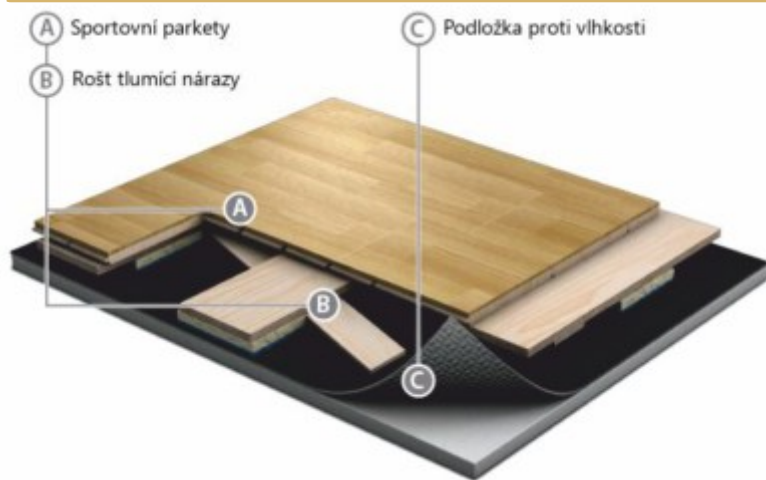

StrongAir Elite

Certifikace: FIBA, IHF

cel. tloušťka/nášlap: 49/5,2 mm

bez roštu: cel. tloušťka/nášlap: 22/5,2 mm

Určeno speciálně pro náročné aplikace ve víceúčelových sportovních halách - tedy pro sporty, kde je zvýšené riziko zranění při dopadu nebo chceme-li pro sportovce prostě to nejlepší.