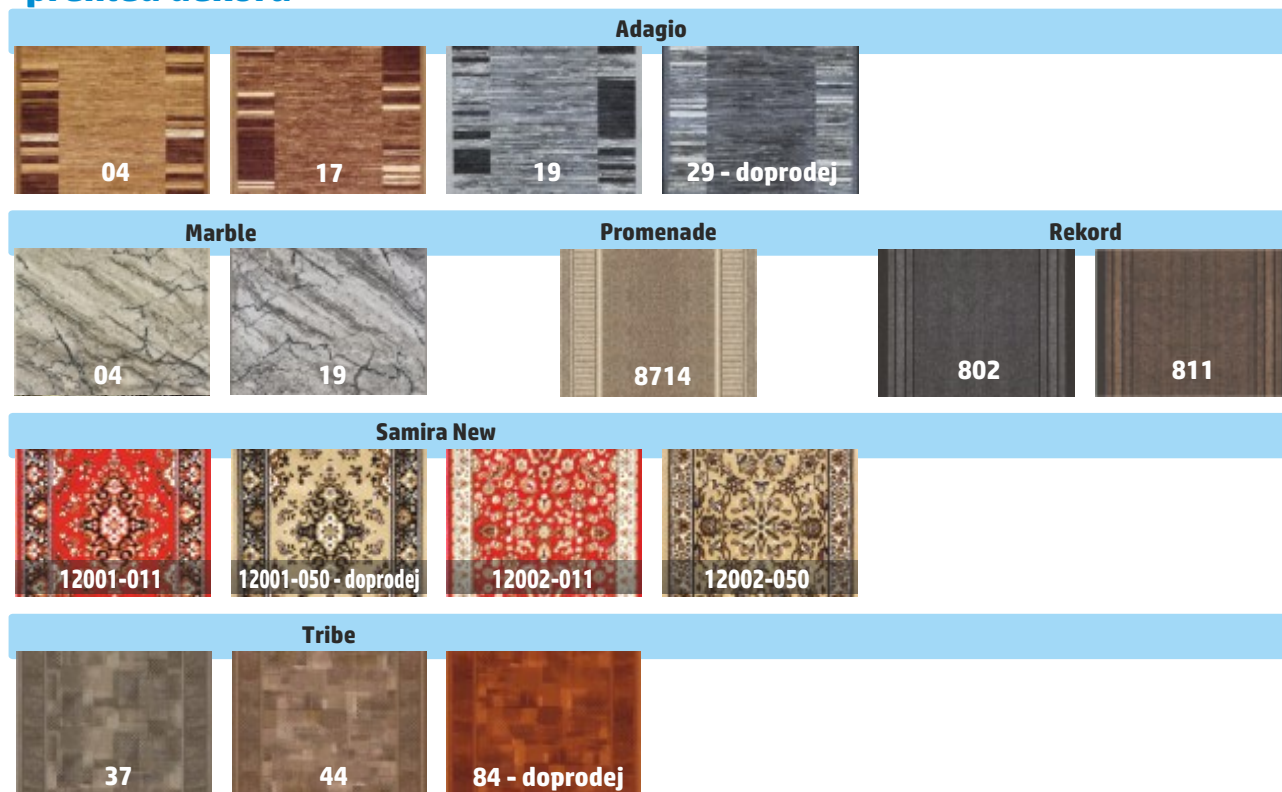

běhouny

Druh/Název	Podklad	Šíře/m	Materiál	DMOC/m²	Poznámka
Adagio	JP	0,8/0,9/1,1	100%PA	291,00	
Marble	DOT b.	0,67/0,8/1	100%PES	416,00	
Promenade	JP	0,67/0,8/1/1,2	100%PP	356,00	
Rekord	PD	0,8/1/1,2	100%PP	279,00	
Samira New	-	0,8/1/1,2	100%PP BCF	331,00	
Tribe	JP	0,67/0,8/1	100%PA	358,00	

sortiment skladem

Druh / Název	Podklad	Šíře/m	Barvy				
Adagio	JP	0,8/0,9/1,1	04	17	19	*29	
Marble	DOT back.	0,67/0,8/1	04	19			
Promenade	JP/EG**	0,67/0,8/1/1,2	8714				
Rekord	PD	0,8/1/1,2	802	811			
Samira New	-	0,8/1/1,2	12001-011	*12001-050	12002-011	12002-050	
Tribe	JP	0,67/0,8/1	37	44	*84		

* položky v doprodeji / ** EcoGrip - nový filcový podklad z PES

přehled dekorů

Dostupnost: tučné číslo = novinka, nová barva; tolerance rozměrů +/- 1%

Storno objednávky lze provést pouze písemně resp. e-mailem a to maximálně do 24 hodin od objednání.

koberce bytové / služby

Název služby	DMOC/bm	Název služby	DMOC/MJ
Obšití koberce Spoltex	55,00	Podélný řez (úprava šířky řezu)	156 Kč/úkon
Obšití koberců jiných	108,00	Nařezání soklu - koberce Spoltex	30 Kč/bm

Upozornění: u obšití koberců atypických rozměrů a výřezů bude provedena předběžná kalkulace dle náročnosti zpracování.

Veškeré změny vyhrazeny.