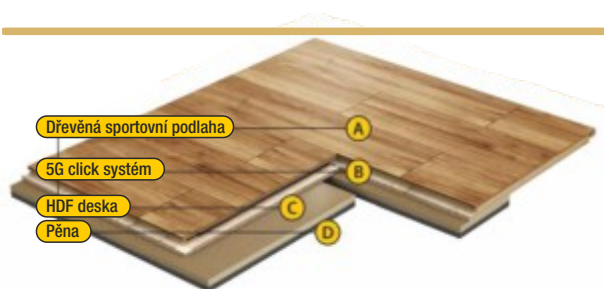

Dřevěné sportovní povrchy a systémy

Lamela: 2250 x 190 mm / dezén: 3-lamela / dřeviny: dub rustik a dub unique, jasan rustik (mimo SmartFit) a jasan natur

Smart Fit

cel. tloušťka: 28 mm

Díky integrované podložce tlumí nárazy při kolektivních sportech především na rekreační úrovni. 5G click systém umožní rychlou pokládku a rel. nízké náklady na instalaci.