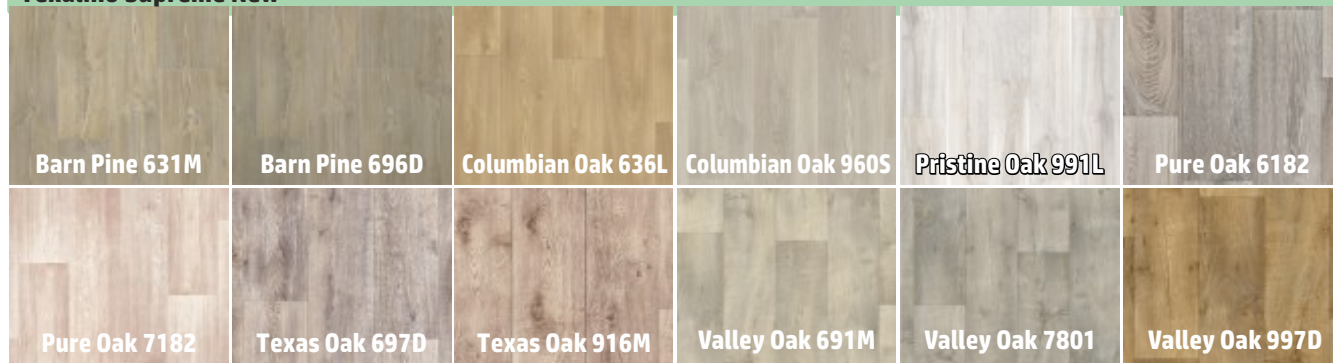

s-VINYL bytový / SORTIMENT SKLADEM & KOMBINACE SOKLOVÝCH LIŠŤ

Druh	Kolekce	Dekor	Číslo	Šíře /cm		Lišty - kombinace		
				400	500	KP40	LM55	MD60
Texalino Supreme 2023								
	Barn Pine	696D	x	x	13520	106	16/41	
	Barn Pine	631M	x	x	-	102	16	
	Columbian Oak	636L	x	x	3106	20	86/40	
	Columbian Oak	960S		x	13118	58	40	
	Pristine Oak	991L	x	x	13117	-	40	
	Pure Oak	6182		x	-	-	40	
	Pure Oak	7182		x	13044	47	40/42	
	Texas Oak	697D		x	-	65	40/03	
	Texas Oak	916M		x	181	58	40	
	Valley Oak	691M	x	x	13117	102	16/03	
	Valley Oak	7801		x	3123	83	40	
	Valley Oak	997D	x	x	13117	102	16	
	Luxury Oak	960D	x	x	-	106	40	
	Pristine Oak	971L	x	x	-	103	40	
	Rockingham	790M	x	x	-	106	40	
	Stamford Oak	611M	x	x	-	102	16/40	
	Vero	266M	x	x	-	20	40	

Přehled dekorů

Texalino Supreme New

© 2021 Texalino Supreme - Barn Pine 696D / Spoltex spol. s r.o., všechna práva vyhrazena.

Dostupnost: X = položka skladem; tučné číslo/název = novinka; kompletní přehled lišt vč. cen na str. 47

Vysvětlivky: lišta k uvedenému dekoru pasuje podle individuálního barvocitu