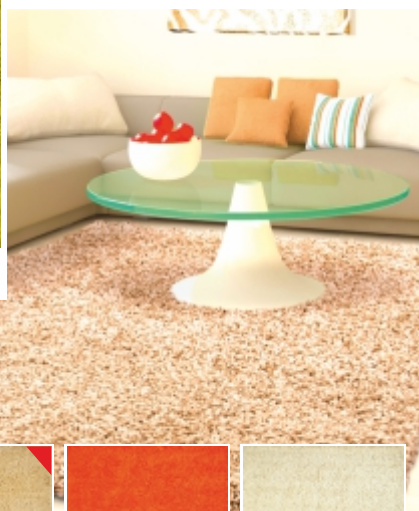

80x150 cm
120x170 cm
160x230 cm
200x290 cm

Nadčasová kvalita

velice kvalitní koberce v souznění s přírodou!

Topas 45 5417-70 Beige

80x150 cm
120x170 cm
160x230 cm
200x290 cm

Efor Shaggy 1903 Green

80x150 cm
120x170 cm

Veselé barvy pro každý interiér

ať už s vysokým „shaggy“ v případě Efor Shaggy, nebo rafinovaný Hawaii ručně řezaný na povrchu.

Hawaii 1310-02 Red

80x150 cm
120x170 cm
160x230 cm
200x290 cm

7182 Pink

2226 Beige