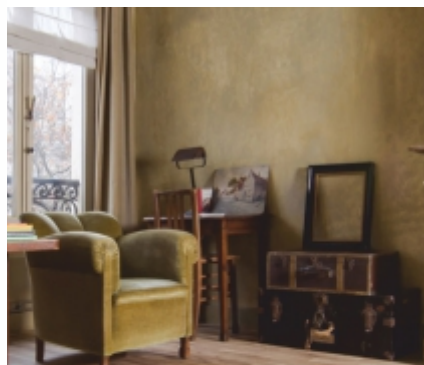

spoltex

...for your home

VESELÉ JARO

SPECIÁLNÍ NABÍDKA KUSOVÝCH KOBERCŮ

Nabídka platí pro aktuální skladové zásoby.

Nature - African Stardust

outdoor

80x150 cm
120x170 cm

Praktičnost a design

na vaše balkóny, terasy (outdoor varianty);
do zádveří, vestibulů, na chodbu či verandu

Bahama 5155 Green

120x170 cm
160x230 cm

Star 19582 Brown

outdoor

80x150 cm
120x170 cm
160x230 cm
200x290 cm

Star 19112 Red

outdoor

80x150 cm
120x170 cm
160x230 cm
200x290 cm

Natura

80x150 cm
120x170 cm

Ottawa 5417-70 Beige

160x230 cm

Thema 19582 Brown

80x150 cm
120x170 cm
160x230 cm
200x290 cm

Nadčasová kvalita

velice kvalitní koberce v souznění s přírodou!

Topas 45 5417-70 Beige

80x150 cm
120x170 cm
160x230 cm
200x290 cm